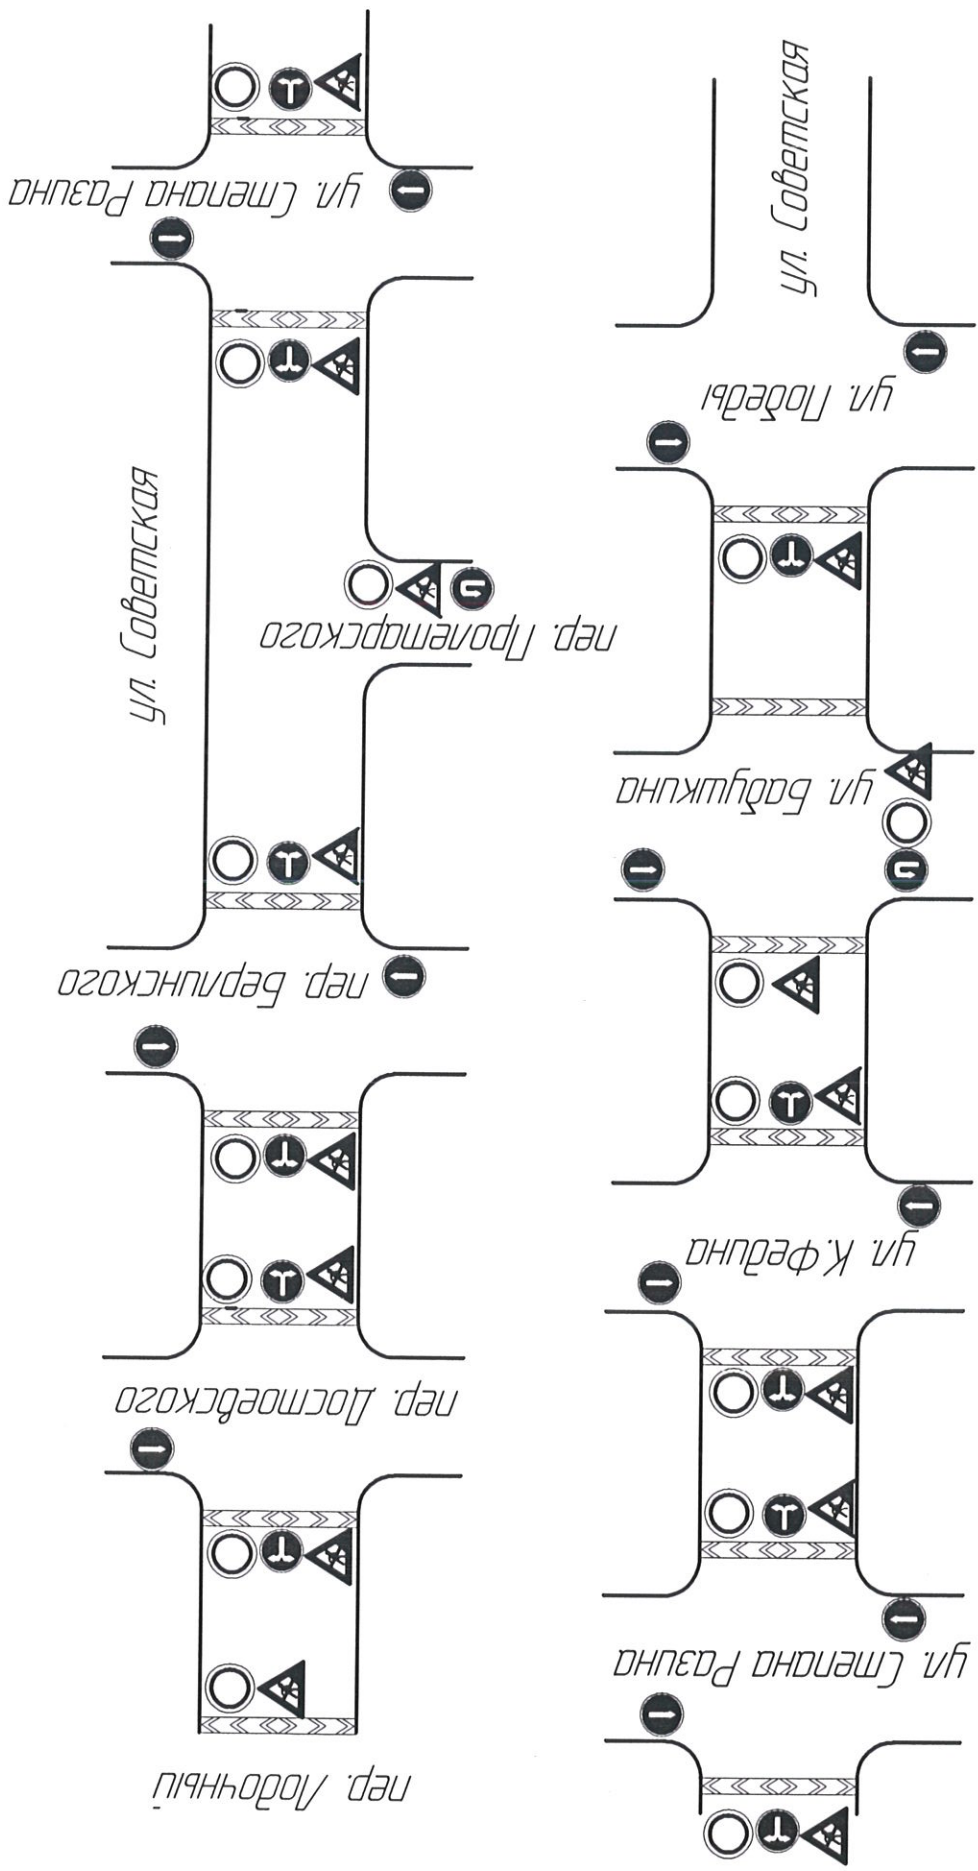

Схема организации дорожного движения на автодорогу по ул. Советская  
на время проведения ремонтных работ на ул. Советская.

Директор МКУ "СызраньСтройЗаказчик" \_\_\_\_\_ Калинин В.И.  
Директор МКУ "СГХ" \_\_\_\_\_ Савин Д.А.

Инв. № подл.	Подп. и дата	Взам. инв. №	Инв. № дубл.	Подп. и дата
--------------	--------------	--------------	--------------	--------------

КОМПАС 3D LT (c) 1989-2006 ЗАО АСКОН Партия. Все права защищены.